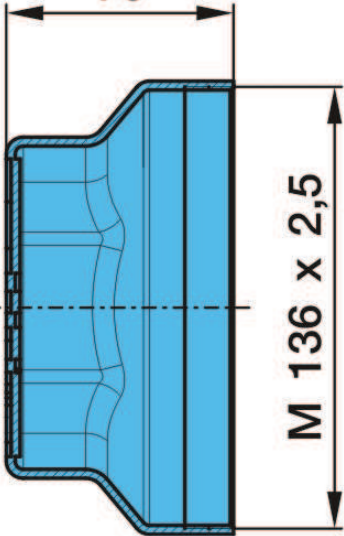

70

M 136 x 2,5

110

BP
RAV4
ECO PLUS